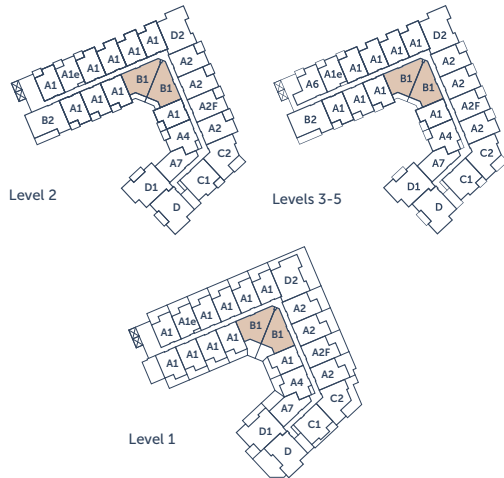

# Plan B1

1 Bedroom + Flex,  
1 Bath

**Interior:** 771 sq.ft.

**Outdoor:** 75-185 sq.ft.

**Units:**

#111, #109, #211, #209

#311, #309, #411, #409

#511, #509